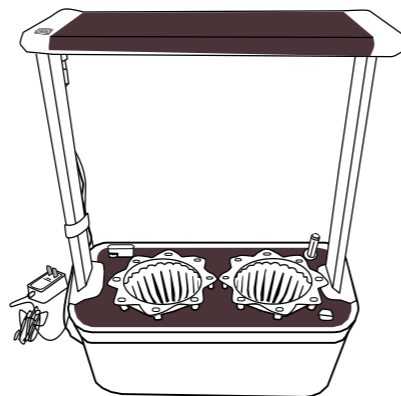

Руководство пользователя

Гидропонная установка HobbyFarm Mini с фитолампой

(модели: DQ6200 LB-2, DQ6200 LB-6, DQ6200 LA)

Ознакомьтесь перед эксплуатацией

01 / Схематическое изображение устройства

DQ6200 LB-2

DQ6200 LB-6

DQ6200 LA

02 / Обзор устройства

- Гидропонный/Почвенный

DQ6200 LB-2, DQ6200 LB-6

Адаптер

2 горшка
(DQ6200 LB-2)

6 Горшков
(DQ6200 LB-6)

Индикатор уровня
воды

Посадочный
инструмент

Скрепка

Выход воды

Разъем входа
воды

Посадочная крышка
(DQ6200 LB-6)

Посадочная крышка
(DQ6200 LB-2)

Светодиодная
лампа для
выращивания

Чаша

Трубки для
освещения

Керамзит
(DQ6200 LB-2)

Складной сифон

- Прямое питание

Источник электропитания